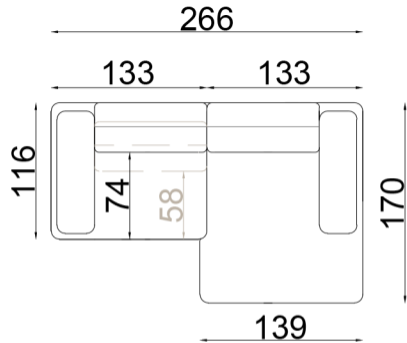

**Poduszka 43x43**  
**Cushion**

**B+LG / 1,5p-g+B**

**B+1,5p-g / LG+B**