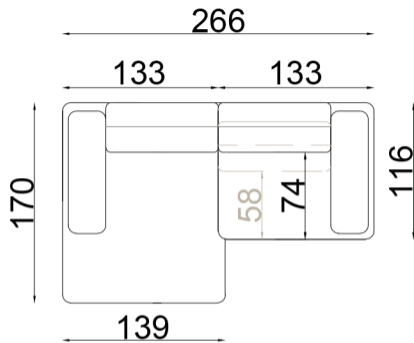

**Poduszka 43x43**  
**Cushion**

**B+LG / 1,5p-g+B**

**B+1,5p-g / LG+B**