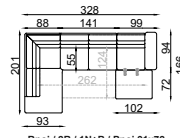

56
Zaglówek
Headrest

93
Poduszka
Cushion

1N

B+1N

1N+B

Ppoj 91x72
/ B+1N

1N+B
/ Ppoj 91x72

B+LG

LG+B

Rpoj - L

Rpoj - P

Rpoj / 2R / 1N+B / Ppoj 91x72

NAROŻNIK U': Rpoj / 2R / LG+B
CORNER U'

NAROŻNIK U': B+LG / 2R / Rpoj
CORNER U'

NAROŻNIK L': Rpoj / 2R / B
CORNER L'

NAROŻNIK L': B / 2R / Rpoj
CORNER L'